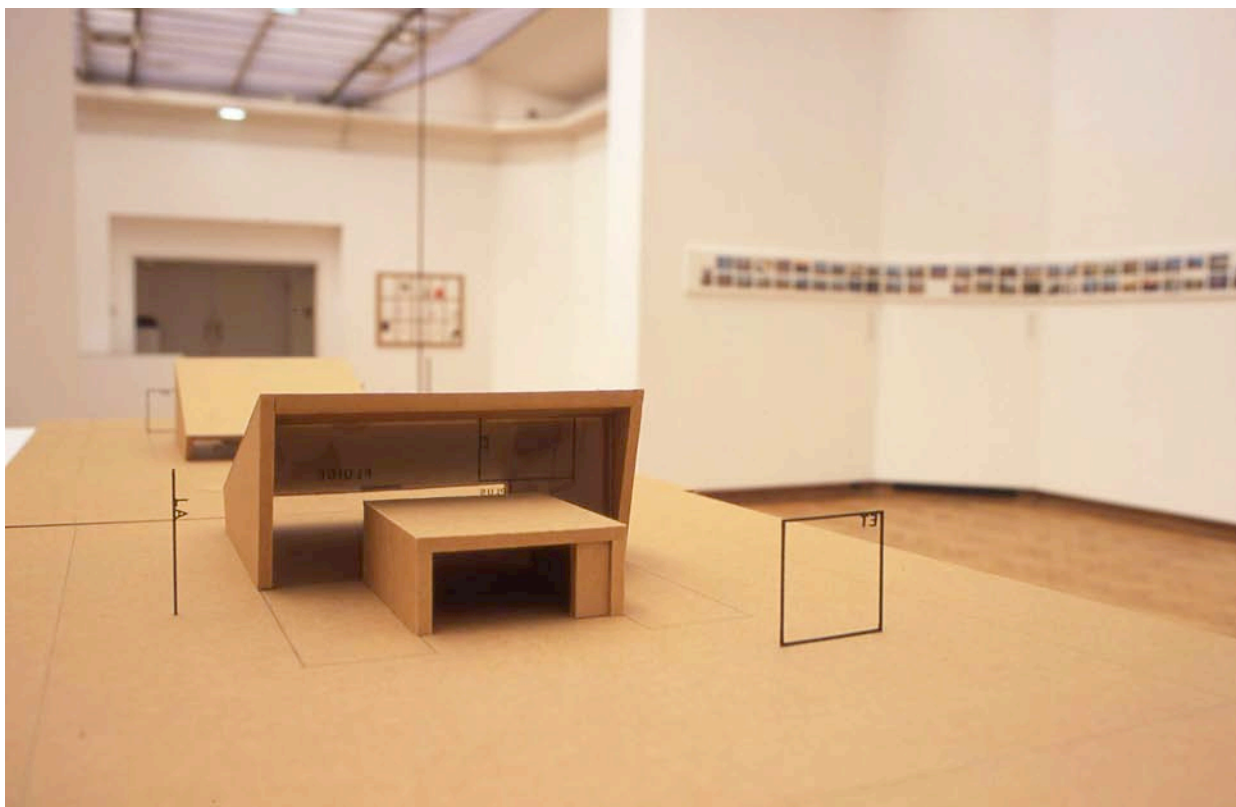

PETER DOWNSBROUGH

Models room

Exhibition view, *POSITION*, Palais des Beaux-Arts, Brussels, 2003

Courtesy Galerie Erna Hecey

galerie ern a hécey s.p.r.l

rue des fabriques 1c fabrieksstraat bruxelles 1000 brussel

t. +32.2 502 00 24 f. +32.2 502 00 25 info@ernahecey.com www.ernahecey.com