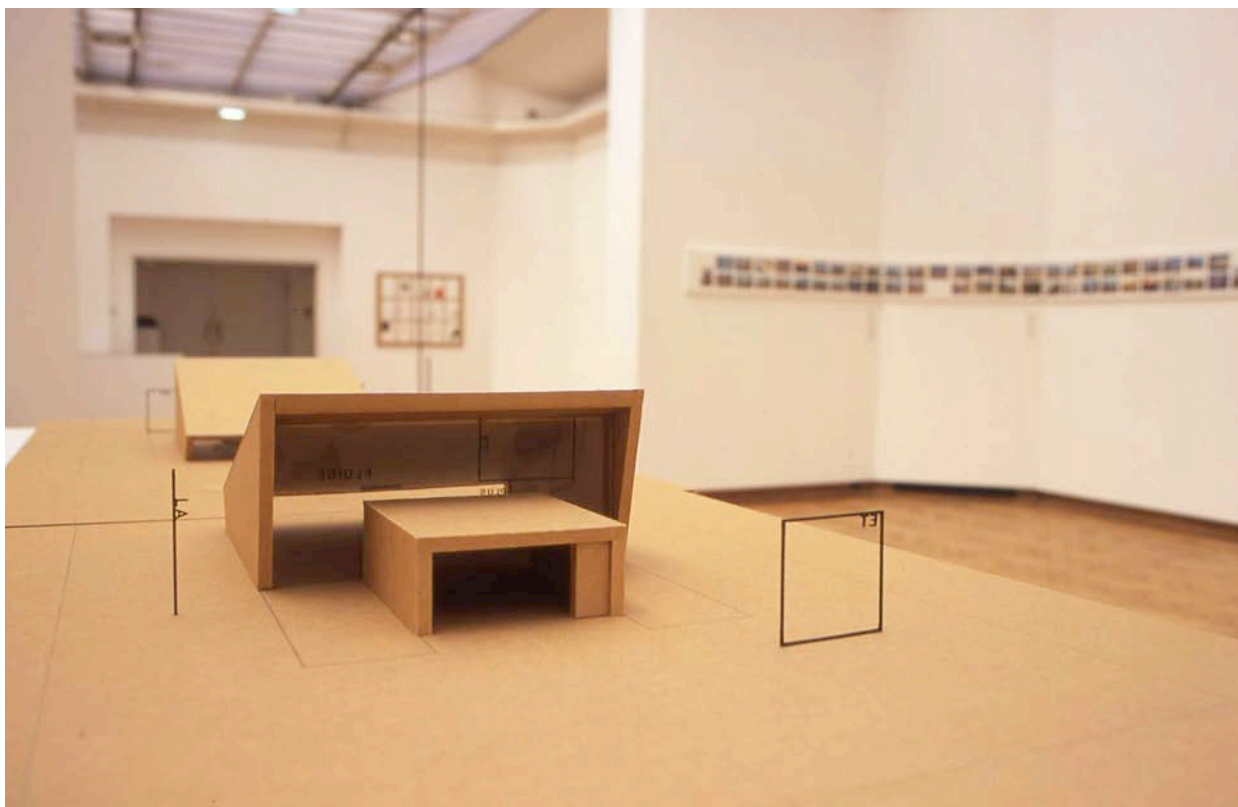

PETER DOWNSBROUGH

Models room

Exhibition view, *POSITION*, Palais des Beaux-Arts, Brussels, 2003

Courtesy Galerie Erna Hecey

galerie erna hécey s.p.r.l

rue des fabriques 1c fabrieksstraat bruxelles 1000 brussel

t. +32.2 502 00 24 f. +32.2 502 00 25 info@ernahecey.com www.ernahecey.com